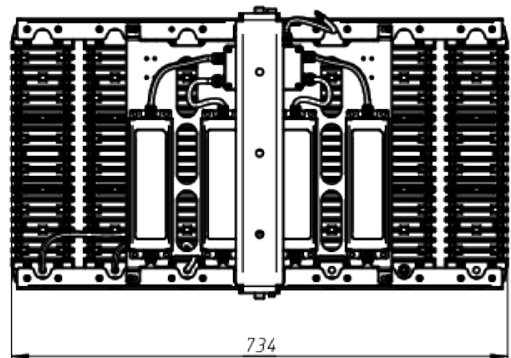

A

*Документ сгенерирован автоматически. Дата генерации: 26-08-2024

Изм.	Лист	№ докум.	Подп.	Дата

LAD LED R700-7-PC-30-750-D48-700L1 ST

Лист
1