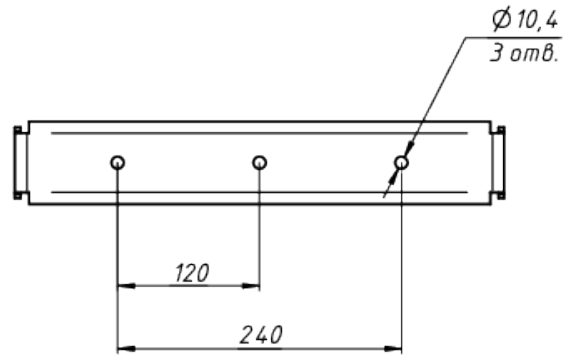

A

*Документ сгенерирован автоматически. Дата генерации: 26-08-2024

Изм.	Лист	№ докум.	Подп.	Дата

LAD LED R700-7-PC-30-750-D48-700L1 ST

Лист
1